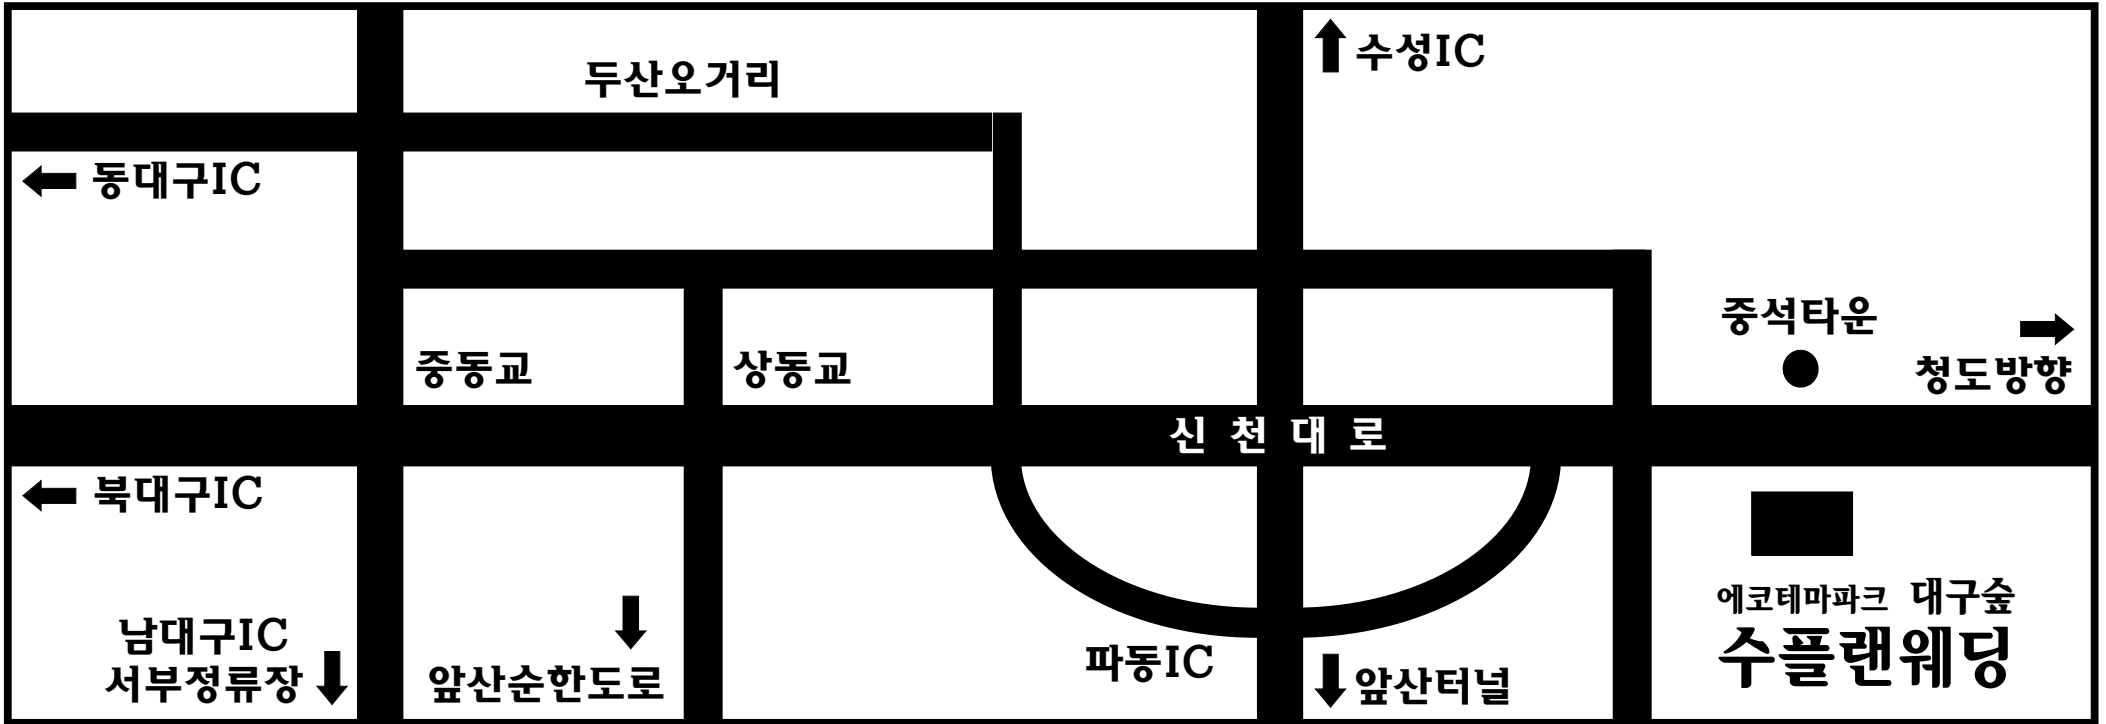

LOCATION 찾아오시는 길

교통편 안내

버스를 이용하시는 경우

- 간선 : 240, 304, 405, 413, 449
- 지선 : 가창2
- 농어촌 : 0 (용개동, 삼산, 양원, 이서, 구라, 가금)

자가용을 이용하시는 경우

- 북대구IC
북대구IC에서 '시청, 신천대로' 방향으로 오른쪽 방향 - 서변남로 - 신천대로 - 침산교지하차도 - 칠성고가차도

- 신천교지하차도 - 상동고가교 - 신천대교 - 가창중석타운 - GS편의점 앞에서 우회전 - 정문 도착
- 청도IC
 - 청도IC교차로에서 '밀양, 청도' 방향으로 오른쪽 방향 - 새마을로 - 청령로 - 연지로 - 이서로 - 팔조령터널 진입
 - S-OIL 맞은편에서 유턴 - GS편의점 앞에서 우회전 - 정문 도착
- 남대구IC
 - 남대구IC - 유천하이패스IC에서 '유천' 방향으로 오른쪽 방향 - 달서대로 - 상인교 - 앞산터널 진입 - 파동IC에서 오른쪽 방향
 - 파동IC삼거리에서 오른쪽 방향 - 신천대로 - 가창중석타운 - GS편의점 앞에서 우회전 - 정문 도착
- 성서IC
 - 성서IC - 신천대로 - 매천대교지하차도 - 칠성고가차도 - 신천교지하차도 - 상동고가교 - 신천대교 - 가창중석타운
 - GS편의점 앞에서 우회전 - 정문 도착

전화번호, 주소

Tel. 053)763-2100 대구광역시 달성군 가창면 가창로 1003